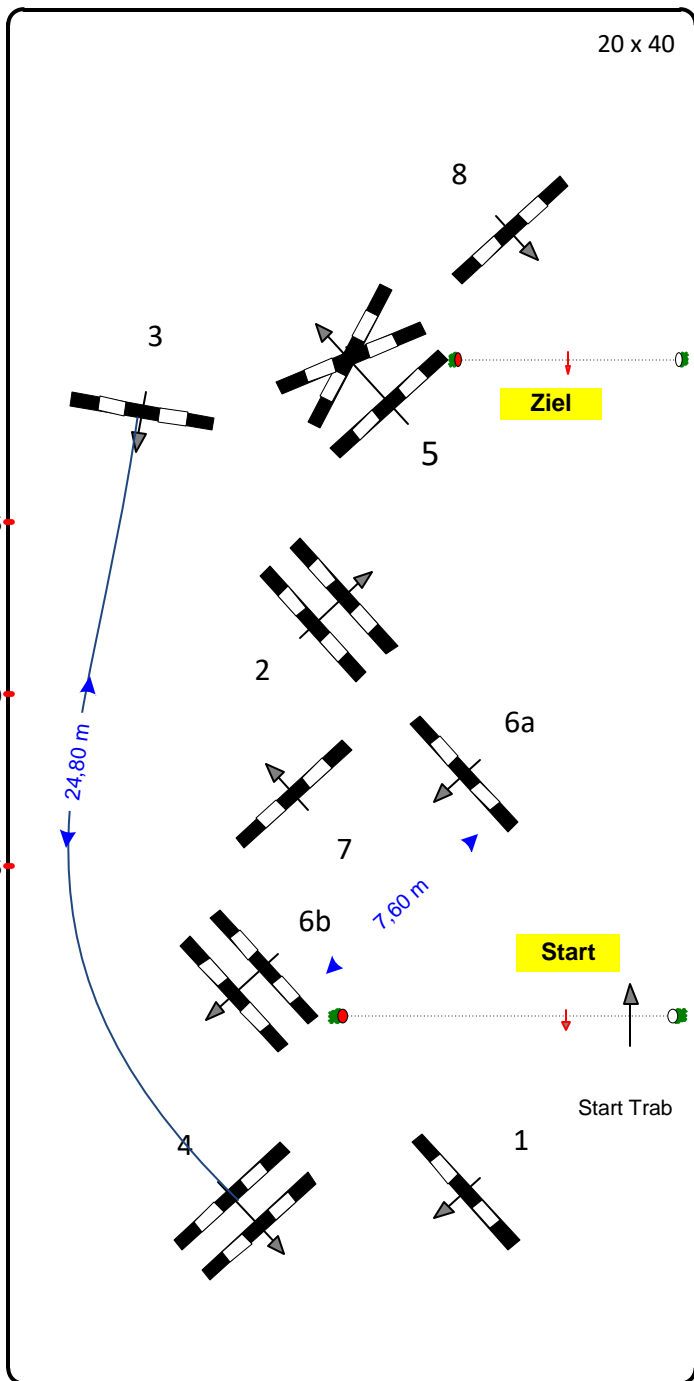

# Parcours Vierkampf

Parcours für Hallen der Größe  
20m x 40m oder 20m x 60m

## Stilspringprüfung mit Standardanforderungen

Standardanforderungen:

Nach Sprung 4 an vorgegebener Stelle Übergang zum Trab.  
Sprung 5 aus dem Trab, danach weiter im Galopp. Kombination  
6a, b mit 1 Galoppsprung.